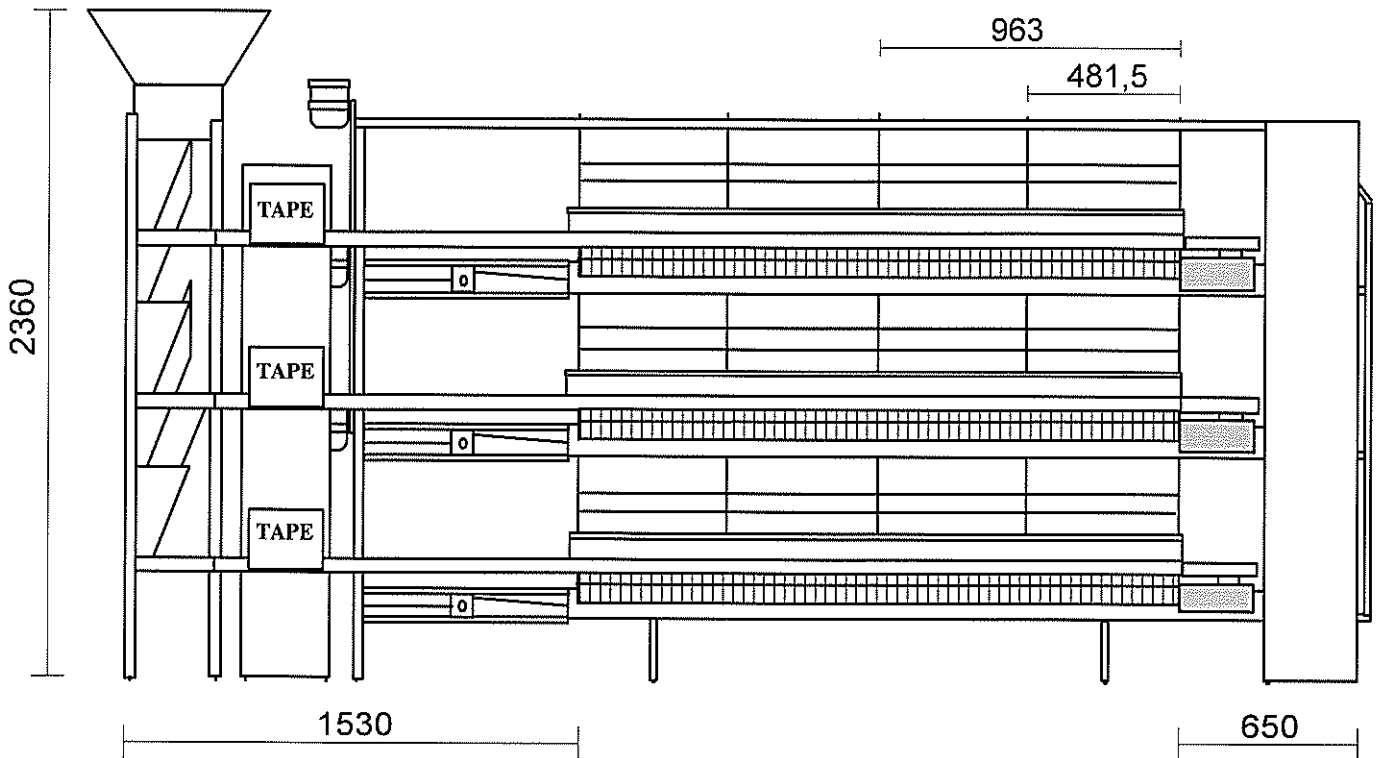

TAPE 136/6

Размеры:

- Глубина500 мм
- Длина481,5 мм
- Количество голов6
- Плотность посадки403 см²/голов
- Фронт кормления..... 8,0/голов
- Высота450 мм
- Угол наклона дна....10%
- Диамет. проволоки дна..2.2 мм
- Скорость кормового транспортера 10 м/мин
- Скорость навозного транспортера 5 м/мин

31500 Koski TL, FINLAND,
+358-2-484310
www.triotec.fi

Площадь зданий, м ²	Вместимость, количество голов			
	8 бат.			
	Вместимость 2 яр.	Вместимость 3 яр.	Вместимость 4 яр.	Вместимость 5 яр.
18x96	36288	54432	72576	90720
18x84	31488	47232	62976	78720
18x72	26688	40032	53376	66720
18x48	17088	25632	34176	42720
	5 бат.			
	Вместимость 2 яр.	Вместимость 3 яр.	Вместимость 4 яр.	Вместимость 5 яр.
12x96	22680	34020	45360	56700
12x84	19680	29520	39360	49200
12x72	16680	25020	33360	41700
12x48	10680	16020	21360	26700

TAPE 136/12

Размеры:

- Глубина500 мм
- Длина963 мм
- Количество голов12
- Плотность посадки ...403 см²/голов
- Фронт кормления..... 8,0 см/голов
- Высота450 мм
- Угол наклона дна.....10%
- Диамет. проволоки дна..2.2 мм
- Скорость кормового транспортера 10 м/мин
- Скорость навозного транспортера 5 м/мин

TAPE 136/15

Размеры:

- Глубина500 мм
- Длина1204 мм
- Количество голов15
- Плотность посадки403 см²/голов
- Фронт кормления..... 8,0 см/голов
- Высота450 мм
- Угол наклона дна....10%
- Diam. проволоки дна..2.2 мм
- Скорость кормового транспортера 10 м/мин
- Скорость навозного транспортера 5 м/мин