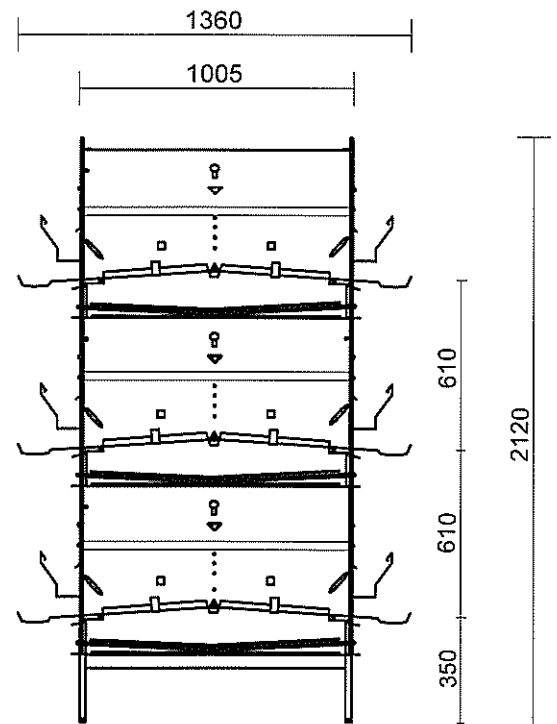

TAPE 136/6

Размеры:

- Глубина500 мм
- Длина481,5 мм
- Количество голов6
- Плотность посадки403 см²/голов
- Фронт кормления..... 8,0/голов
- Высота450 мм
- Угол наклона дна....10%
- Диамет. проволоки дна..2.2 мм
- Скорость кормового транспортера 10 м/мин
- Скорость навозного транспортера 5 м/мин

31500 Koski TL, FINLAND,
+358-2-484310
www.triotec.fi

Площадь зданий, м ²	Вместимость, количество голов			
	8 бат.			
	Вместимость 2 яр.	Вместимость 3 яр.	Вместимость 4 яр.	Вместимость 5 яр.
18x96	36288	54432	72576	90720
18x84	31488	47232	62976	78720
18x72	26688	40032	53376	66720
18x48	17088	25632	34176	42720
	5 бат.			
	Вместимость 2 яр.	Вместимость 3 яр.	Вместимость 4 яр.	Вместимость 5 яр.
12x96	22680	34020	45360	56700
12x84	19680	29520	39360	49200
12x72	16680	25020	33360	41700
12x48	10680	16020	21360	26700

TAPE 136/12

Размеры:

- Глубина500 мм
- Длина963 мм
- Количество голов12
- Плотность посадки ...403 см²/голов
- Фронт кормления..... 8,0 см/голов
- Высота450 мм
- Угол наклона дна.....10%
- Диамет. проволоки дна..2.2 мм
- Скорость кормового транспортера 10 м/мин
- Скорость навозного транспортера 5 м/мин

TAPE 136/15

Размеры:

- Глубина500 мм
- Длина1204 мм
- Количество голов15
- Плотность посадки403 см²/голов
- Фронт кормления..... 8,0 см/голов
- Высота450 мм
- Угол наклона дна....10%
- Diam. проволоки дна..2.2 мм
- Скорость кормового транспортера 10 м/мин
- Скорость навозного транспортера 5 м/мин