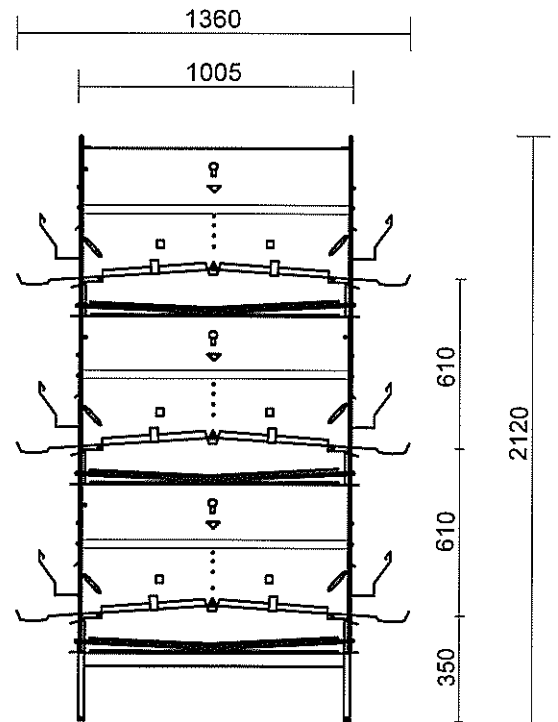

TAPE 136/6

Размеры:

- Глубина500 мм
- Длина481,5 мм
- Количество голов6
- Плотность посадки403 см²/голов
- Фронт кормления..... 8,0/голов
- Высота450 мм
- Угол наклона дна....10%
- Диамет. проволоки дна..2.2 мм
- Скорость кормового транспортера 10 м/мин
- Скорость навозного транспортера 5 м/мин

31500 Koski TL, FINLAND,
+358-2-484310
www.triotec.fi

Площадь зданий, м ²	Вместимость, количество голов			
	8 бат.			
	Вместимость 2 яр.	Вместимость 3 яр.	Вместимость 4 яр.	Вместимость 5 яр.
18x96	36288	54432	72576	90720
18x84	31488	47232	62976	78720
18x72	26688	40032	53376	66720
18x48	17088	25632	34176	42720
	5 бат.			
	Вместимость 2 яр.	Вместимость 3 яр.	Вместимость 4 яр.	Вместимость 5 яр.
12x96	22680	34020	45360	56700
12x84	19680	29520	39360	49200
12x72	16680	25020	33360	41700
12x48	10680	16020	21360	26700

TAPE 136/12

Размеры:

- Глубина500 мм
- Длина963 мм
- Количество голов12
- Плотность посадки ...403 см²/голов
- Фронт кормления..... 8,0 см/голов
- Высота450 мм
- Угол наклона дна.....10%
- Диамет. проволоки дна..2.2 мм
- Скорость кормового транспортера 10 м/мин
- Скорость навозного транспортера 5 м/мин

TAPE 136/15

Размеры:

- Глубина500 мм
- Длина1204 мм
- Количество голов15
- Плотность посадки403 см²/голов
- Фронт кормления..... 8,0 см/голов
- Высота450 мм
- Угол наклона дна....10%
- Diam. проволоки дна..2.2 мм
- Скорость кормового транспортера 10 м/мин
- Скорость навозного транспортера 5 м/мин