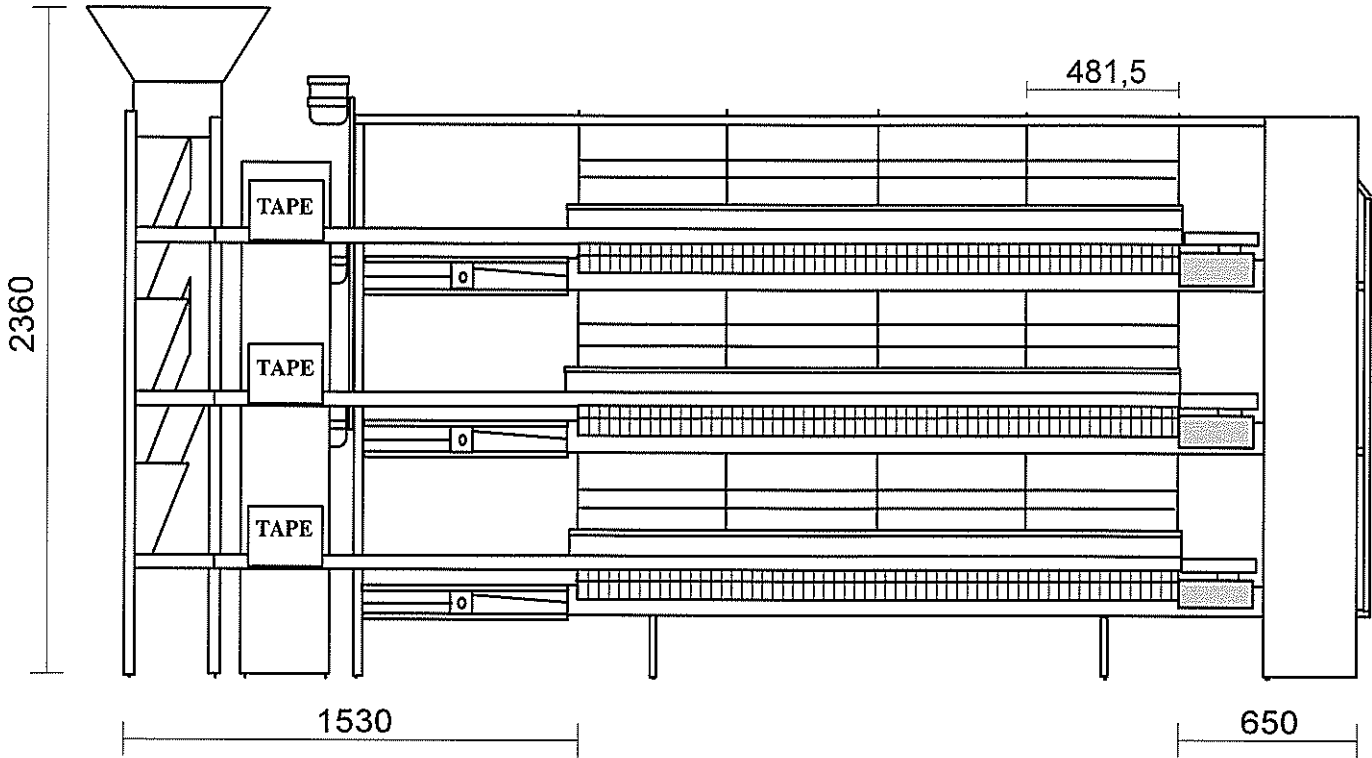

TAPE 136/6

Размеры:

- Глубина500 мм
- Длина481,5 мм
- Количество голов6
- Плотность посадки403 см²/голов
- Фронт кормления..... 8,0/голов
- Высота450 мм
- Угол наклона дна....10%
- Диамет. проволоки дна..2.2 мм
- Скорость кормового транспортера 10 м/мин
- Скорость навозного транспортера 5 м/мин

TAPE 136/12

Размеры:

- Глубина500 мм
- Длина963 мм
- Количество голов12
- Плотность посадки ...403 см²/голов
- Фронт кормления..... 8,0 см/голов
- Высота450 мм
- Угол наклона дна.....10%
- Диамет. проволоки дна..2.2 мм
- Скорость кормового транспортера 10 м/мин
- Скорость навозного транспортера 5 м/мин

TAPE 136/15

Размеры:

- Глубина500 мм
- Длина1204 мм
- Количество голов15
- Плотность посадки403 см²/голов
- Фронт кормления..... 8,0 см/голов
- Высота450 мм
- Угол наклона дна....10%
- Diam. проволоки дна..2.2 мм
- Скорость кормового транспортера 10 м/мин
- Скорость навозного транспортера 5 м/мин