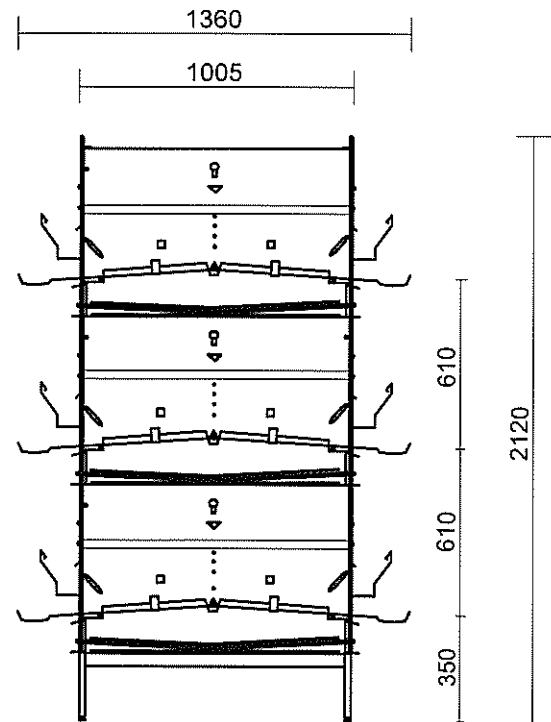

TAPE 136/12

Размеры:

- Глубина500 мм
- Длина963 мм
- Количество голов12
- Плотность посадки ...403 см²/голов
- Фронт кормления..... 8,0 см/голов
- Высота450 мм
- Угол наклона дна.....10%
- Диамет. проволоки дна..2.2 мм
- Скорость кормового транспортера 10 м/мин
- Скорость навозного транспортера 5 м/мин

TAPE 136/15

Размеры:

- Глубина500 мм
- Длина1204 мм
- Количество голов15
- Плотность посадки403 см²/голов
- Фронт кормления..... 8,0 см/голов
- Высота450 мм
- Угол наклона дна....10%
- Diam. проволоки дна..2.2 мм
- Скорость кормового транспортера 10 м/мин
- Скорость навозного транспортера 5 м/мин