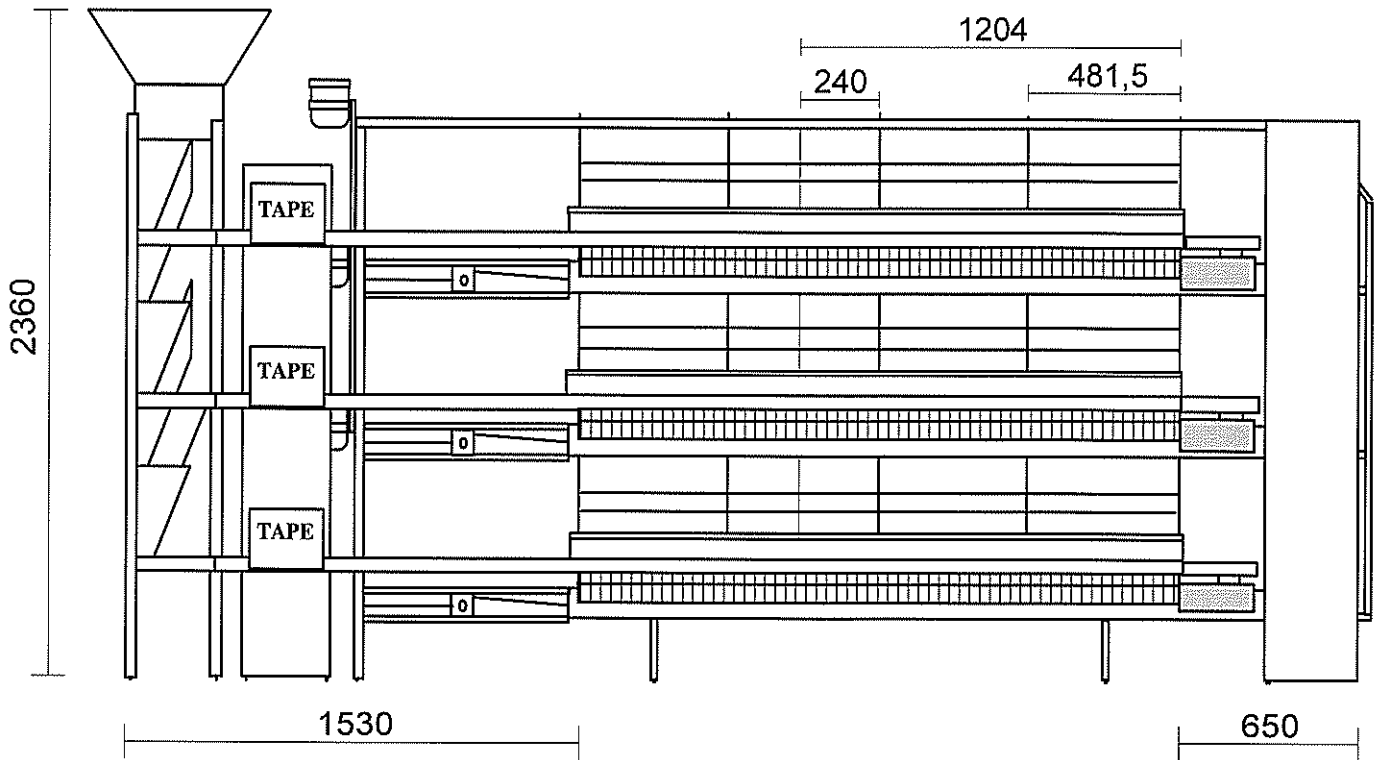

TAPE 136/6

Размеры:

- Глубина500 мм
- Длина481,5 мм
- Количество голов6
- Плотность посадки403 см²/голов
- Фронт кормления..... 8,0/голов
- Высота450 мм
- Угол наклона дна....10%
- Диамет. проволоки дна..2.2 мм
- Скорость кормового транспортера 10 м/мин
- Скорость навозного транспортера 5 м/мин

TAPE 136/12

Размеры:

- Глубина500 мм
- Длина963 мм
- Количество голов12
- Плотность посадки ...403 см²/голов
- Фронт кормления..... 8,0 см/голов
- Высота450 мм
- Угол наклона дна.....10%
- Диамет. проволоки дна..2.2 мм
- Скорость кормового транспортера 10 м/мин
- Скорость навозного транспортера 5 м/мин

TAPE 136/15

Размеры:

- Глубина500 мм
- Длина1204 мм
- Количество голов15
- Плотность посадки403 см²/голов
- Фронт кормления..... 8,0 см/голов
- Высота450 мм
- Угол наклона дна....10%
- Diam. проволоки дна..2.2 мм
- Скорость кормового транспортера 10 м/мин
- Скорость навозного транспортера 5 м/мин