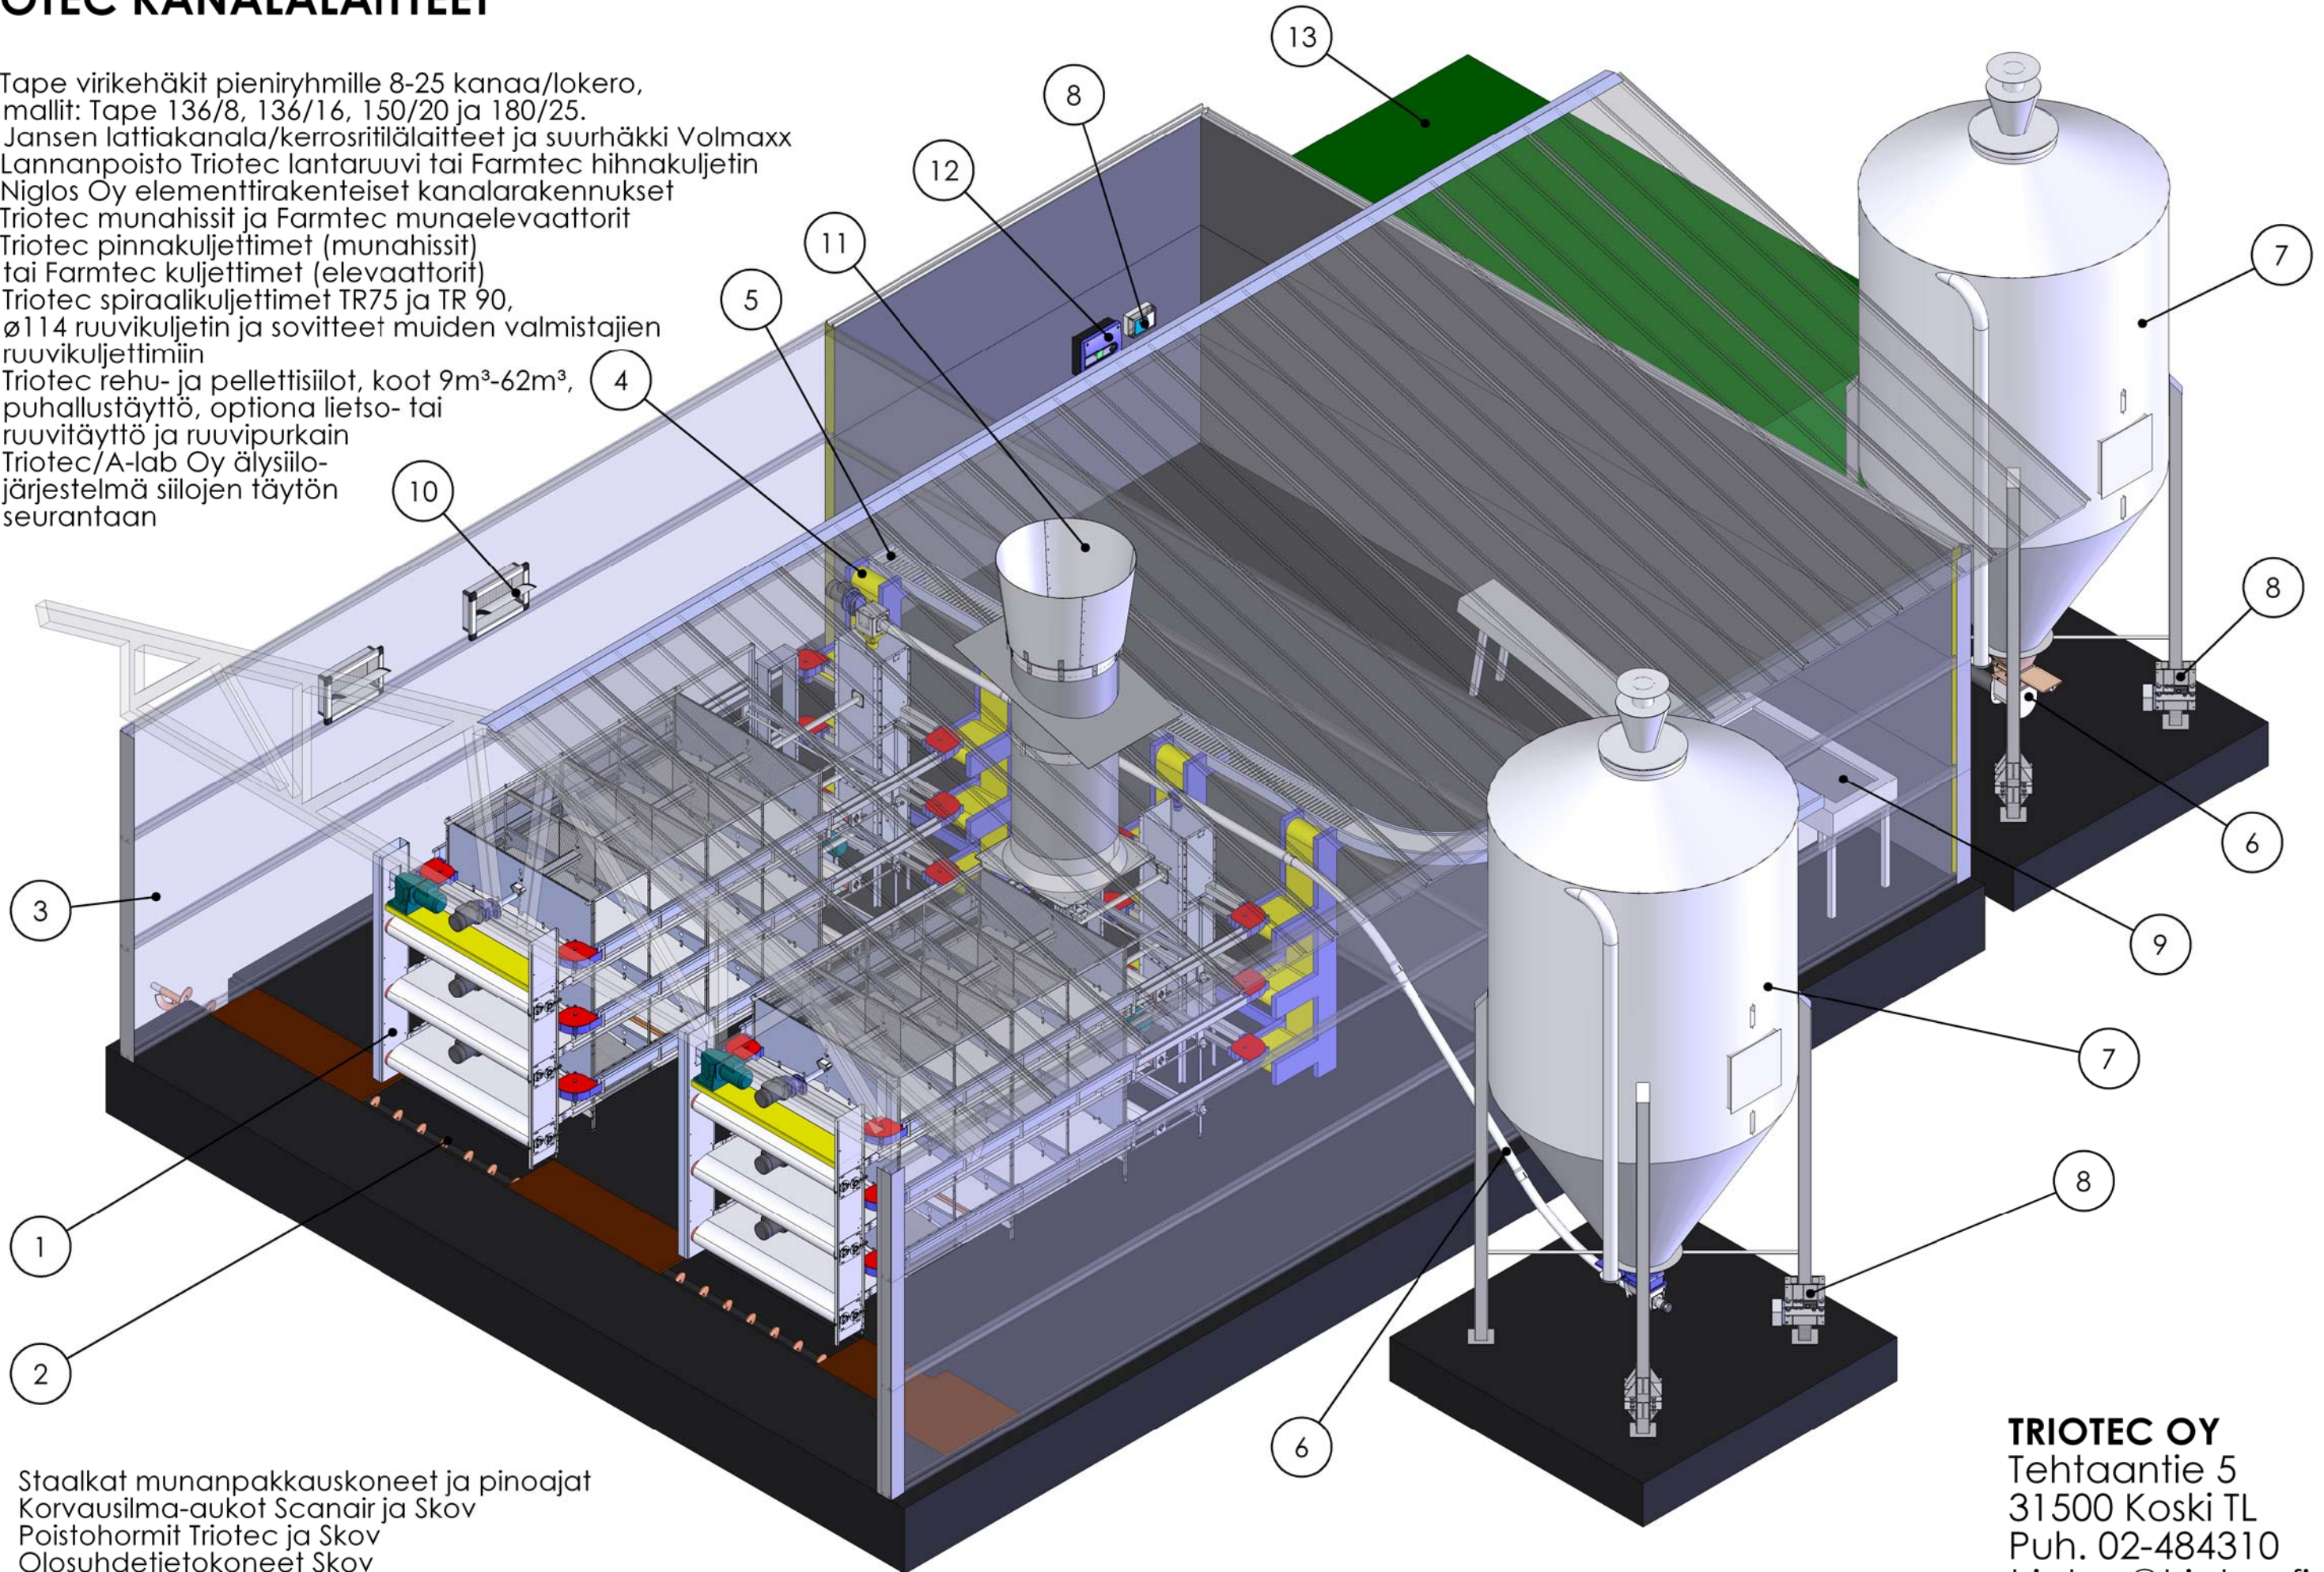

# TRIOTEC KANALALAITTEET

1. Tape virikehäkit pieniryhmille 8-25 kanaa/lokero, mallit: Tape 136/8, 136/16, 150/20 ja 180/25.  
Jansen lattiakanala/kerrosritilälaitteet ja suurhäkki Volmaxx
2. Lannanpoisto Triotec lantaruuvi tai Farmtec hihnakuuljetin
3. Niglos Oy elementtirakenteiset kanalarakennukset
4. Triotec munahissit ja Farmtec munaelevaattorit
5. Triotec pinnakuljettimet (munahissit) tai Farmtec kuljettimet (elevaattorit)
6. Triotec spiraalikuljettimet TR75 ja TR 90, ø114 ruuvikuljetin ja sovitteet muiden valmistajien ruuvikuljettimiin
7. Triotec rehu- ja pellettisiilot, koot 9m<sup>3</sup>-62m<sup>3</sup>, puhallustäyttö, optiona lietso- tai ruuvitäyttö ja ruuvipurkain
8. Triotec/A-lab Oy älysiilojärjestelmä sillojen täytön seurantaan

9. Staalkat munanpakkaus koneet ja pinoajat
10. Korvausilma-aukot Scanair ja Skov
11. Poistohormit Triotec ja Skov
12. Olosuhdetietokoneet Skov
13. Lämpökontit ja bioenergiapolttimet Biofire Oy

**TRIOTEC OY**  
Tehtaantie 5  
31500 Koski TL  
Puh. 02-484310  
triotec@triotec.fi