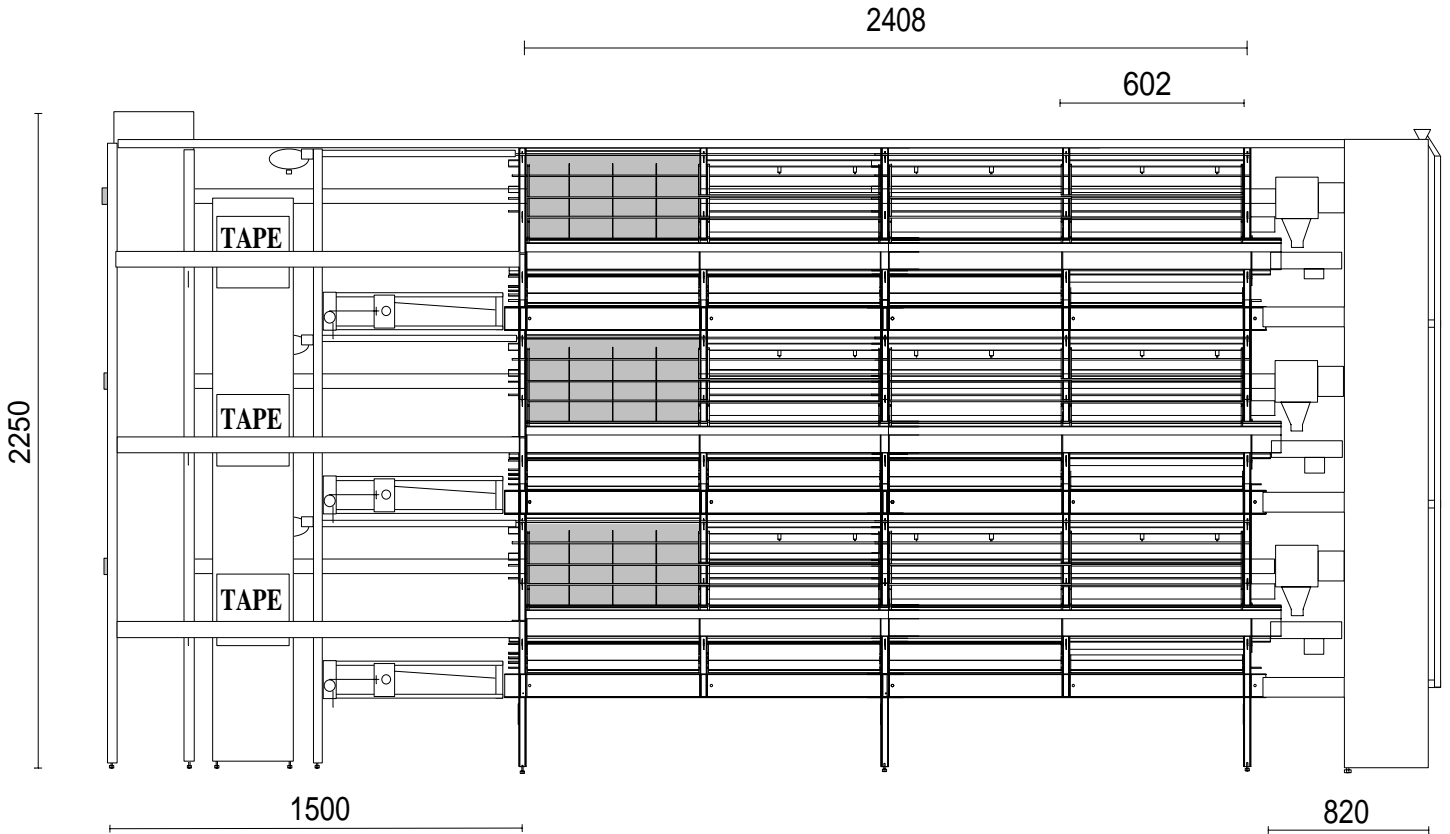

TAPE 180/25 - virikehäkki

3-kerroshäkki

Mitat:

- -Syvyys.....780 mm
- -Pituus.....2408 mm
- -Korkeus.....450 mm
- -Pohjaverkon kallistus.....10%
- -Pohjaverkon lanka $\varnothing$ .....2,2 mm
- -Rehuketjun nopeus.....10 m/min
- -Lantamaton nopeus.....5 m/min
- -Kanamäärä/lokero.....25 kpl
- -Kanamäärä/osasto
  - 3-kerroshäkki.....150 kpl
  - 4-kerroshäkki.....200 kpl
  - 5-kerroshäkki.....250 kpl