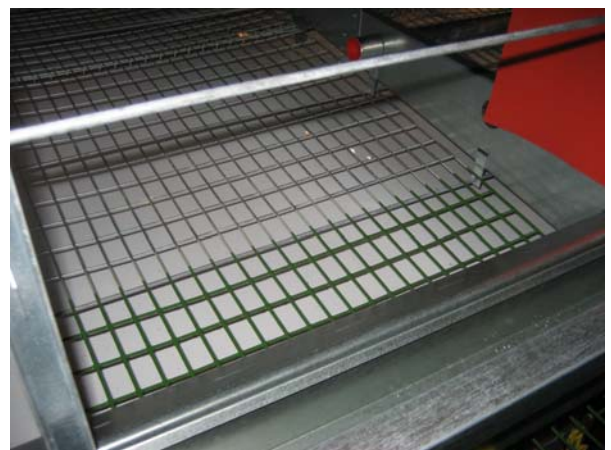

TAPE 180 virikehäkki

TAPE 180 virikehäkkimallissa on maksimoitu kanapaikkojen määrä unohtamatta kanojen hyvinvointia. Tämä häkkimalli on suunniteltu juuri suomalaisiin kanalarakennuksiin ja kaikki häkit valmistetaan Suomessa Koski TL:ssä. Tape-häkkejä on valmistettu jo 30 vuotta samoissa tiloissa. Pimeät pesät häkin etureunassa takaavat munien puhtauden yhdessä muovitetun pohjaverkon kanssa. Leveämpi virikehäkkimalli (leveys 1,8 m) lisää joustavuutta kanalarakennusten maksimaaliseen täyttöön.

Lokerokoko Tape 180 virikehäkissä on 25 kanapaikkaa 2,4 metrin matkalla, 50 kanapaikkaa 4,8 metrin matkalla. Kolmen kerroksen häkkiosastoon (1,8x2,4m) mahtuu 150 kanaa, vastaavasti neljän kerroksen osastoon 200 kanaa. TAPE 180 virikehäkin osien kiinnitystapa nopeuttaa asennusta ja huoltotoimenpiteitä säilyttäen Triotecin virikehäkeissä perinteisesti tunnetut hyvät ominaisuudet. Markkinoiden tukevin häkkimalli rakenteeltaan.

TAPE 180 virikehäkistä löytyvät säädösten mukaiset orret, kynsiviilat, pesä ja kuoputustila tyydyttämässä kanojen luonnollisia käyttäytymistarpeita. Rehukouru on suunniteltu siten, että sitä voi käyttää apuna ylempiin kerroksiin kiivetessä. Orsina joko puurssi tai sinkitty teräsputki. Häkin keskirehukourun rakenne on suunniteltu siten, että mahdolliset juomanippojen vesivuodot eivät tuki spiraalia. Rehutorneissa keskikourulle sulku-luukku. Munien likaisuusprosentti matala, pienet särömunapro-sentit, kanojen munintapro-sentti korkea.

Pesän kohdalla pohjaverkko on muovitettu. Pesä on säädösten mukainen, munat pysyvät puhtaampana kuin erillisen muovilevyn tai ruohomaton kanssa, ei erillisiä puhdistettavia osia. Kanat munivat pesään mielellään. Munista 98-99% tulee pesiin. Etupesä pitää särömunapro-senttien pienenä.