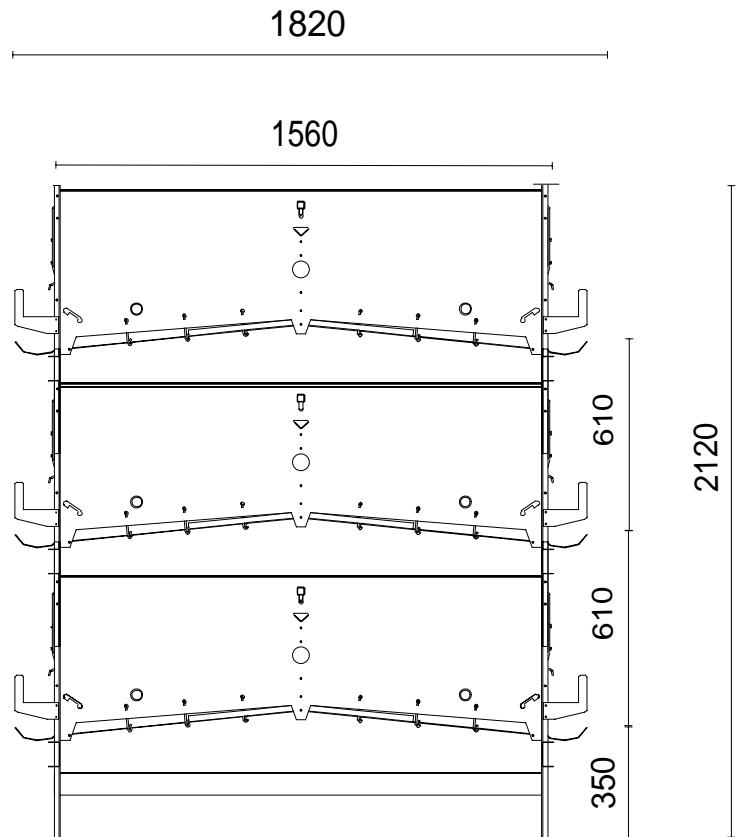

Lokerokoko Tape 180 virikehäkissä on 25 kanapaikkaa 2,4 metrin matkalla, 50 kanapaikkaa 4,8 metrin matkalla. Kolmen kerroksen häkkiosastoon (1,8x2,4m) mahtuu 150 kanaa, vastaavasti neljän kerroksen osastoon 200 kanaa. TAPE 180 virikehäkin osien kiinnitystapa nopeuttaa asennusta ja huoltotoimenpiteitä säilyttäen Triotecin virikehäkeissä perinteisesti tunnetut hyvät ominaisuudet. Markkinoiden tukevin häkkimalli rakenteeltaan.

TAPE 180 virikehäkistä löytyvät säädösten mukaiset orret, kynsiviilat, pesä ja kuoputustila tyydyttämässä kanojen luonnollisia käyttäytymistarpeita. Rehukouru on suunniteltu siten, että sitä voi käyttää apuna ylempiin kerroksiin kiivetessä. Orsina joko puurssi tai sinkitty teräsputki. Häkin keskirehukourun rakenne on suunniteltu siten, että mahdolliset juomanippojen vesivuodot eivät tuki spiraalia. Rehutorneissa keskikourulle sulku-luukku. Munien likaisuusprosentti matala, pienet särömunapro-sentit, kanojen munintapro-sentti korkea.

Pesän kohdalla pohjaverkko on muovitettu. Pesä on säädösten mukainen, munat pysyvät puhtaampana kuin erillisen muovilevyn tai ruohomaton kanssa, ei erillisiä puhdistettavia osia. Kanat munivat pesään mielellään. Munista 98-99% tulee pesiin. Etupesä pitää särömunapro-senttien pienenä.

Triotecin valikoimista löydät kaikki tarvittavat laitteet sekä häkki- että lattiakanalan sisustukseen.

TAPE 180/25 - virikehäkki

3-kerroshäkki

Mitat:

- Syvyys.....780 mm
- Pituus.....2408 mm
- Korkeus.....450 mm
- Pohjaverkon kallistus.....10%
- Pohjaverkon lanka \varnothing2,2 mm
- Rehuketjun nopeus.....10 m/min
- Lantamaton nopeus.....5 m/min
- Kanamäärä/lokero.....25 kpl
- Kanamäärä/osasto
 - 3-kerroshäkki.....150 kpl
 - 4-kerroshäkki.....200 kpl
 - 5-kerroshäkki.....250 kpl