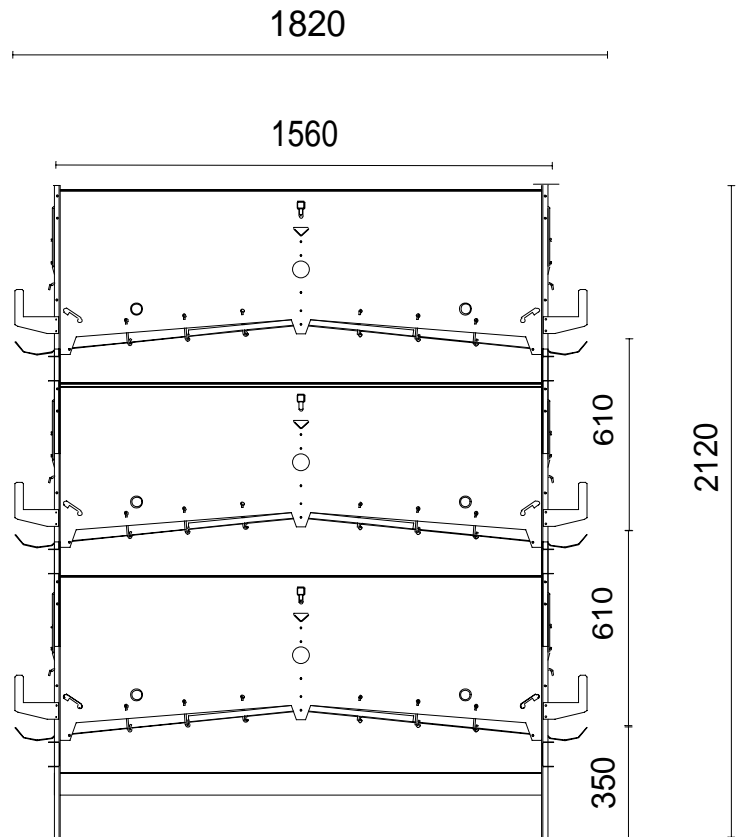

Lokerokoko Tape 180 virikehäkissä on 25 kanapaikkaa 2,4 metrin matkalla, 50 kanapaikkaa 4,8 metrin matkalla. Kolmen kerroksen häkkiosastoon (1,8x2,4m) mahtuu 150 kanaa, vastaavasti neljän kerroksen osastoon 200 kanaa. TAPE 180 virikehäkin osien kiinnitystapa nopeuttaa asennusta ja huoltotoimenpiteitä säilyttäen Triotecin virikehäkeissä perinteisesti tunnetut hyvät ominaisuudet. Markkinoiden tukevin häkkimalli rakenteeltaan.

TAPE 180 virikehäkistä löytyvät säädösten mukaiset orret, kynsiviilat, pesä ja kuoputustila tyydyttämässä kanojen luonnollisia käyttäytymistarpeita. Rehukouru on suunniteltu siten, että sitä voi käyttää apuna ylempiin kerroksiin kiivetessä. Orsina joko puorset tai sinkitty teräsputki. Häkin keskirehukourun rakenne on suunniteltu siten, että mahdolliset juomanippojen vesivuodot eivät tuki spiraalia. Rehutorneissa keskikourulle sulku-luukku. Munien likaisuusprosentti matala, pienet särömunapro-sentit, kanojen munintapro-sentti korkea.

### Mitat:

- Syvyys.....780 mm
- Pituus.....2408 mm
- Korkeus.....450 mm
- Pohjaverkon kallistus.....10%
- Pohjaverkon lanka  $\varnothing$ .....2,2 mm
- Rehuketjun nopeus.....10 m/min
- Lantamaton nopeus.....5 m/min
- Kanamäärä/lokero.....25 kpl
- Kanamäärä/osasto
  - 3-kerroshäkki.....150 kpl
  - 4-kerroshäkki.....200 kpl
  - 5-kerroshäkki.....250 kpl