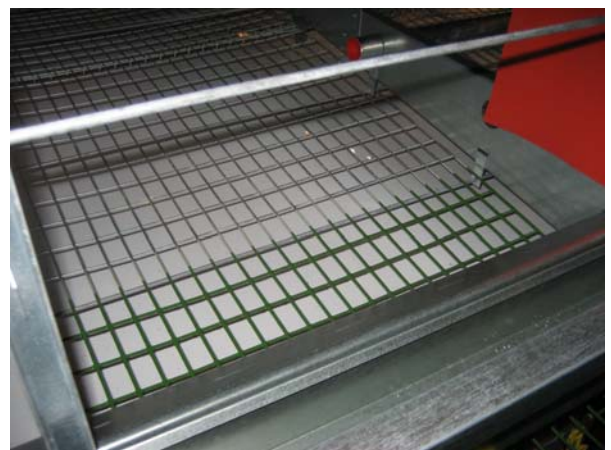

# TAPE 180 virikehäkki

TAPE 180 virikehäkkimallissa on maksimoitu kanapaikkojen määrä unohtamatta kanojen hyvinvointia. Tämä häkkimalli on suunniteltu juuri suomalaisiin kanalarakennuksiin ja kaikki häkit valmistetaan Suomessa Koski TL:ssä. Tape-häkkejä on valmistettu jo 30 vuotta samoissa tiloissa. Pimeät pesät häkin etureunassa takaavat munien puhtauden yhdessä muovitetun pohjaverkon kanssa. Leveämpi virikehäkkimalli (leveys 1,8 m) lisää joustavuutta kanalarakennusten maksimaaliseen täyttöön.

Lokerokoko Tape 180 virikehäkissä on 25 kanapaikkaa 2,4 metrin matkalla, 50 kanapaikkaa 4,8 metrin matkalla. Kolmen kerroksen häkkiosastoon (1,8x2,4m) mahtuu 150 kanaa, vastaavasti neljän kerroksen osastoon 200 kanaa. TAPE 180 virikehäkin osien kiinnitystapa nopeuttaa asennusta ja huoltotoimenpiteitä säilyttäen Triotecin virikehäkeissä perinteisesti tunnetut hyvät ominaisuudet. Markkinoiden tukevin häkkimalli rakenteeltaan.

TAPE 180 virikehäkistä löytyvät säädösten mukaiset orret, kynsiviilat, pesä ja kuoputustila tyydyttämässä kanojen luonnollisia käyttäytymistarpeita. Rehukouru on suunniteltu siten, että sitä voi käyttää apuna ylempiin kerroksiin kiivetessä. Orsina joko puorset tai sinkitty teräsputki. Häkin keskirehukourun rakenne on suunniteltu siten, että mahdolliset juomanippojen vesivuodot eivät tuki spiraalia. Rehutorneissa keskikourulle sulku-luukku. Munien likaisuusprosentti matala, pienet särömunapro-sentit, kanojen munintapro-sentti korkea.

*Pesän kohdalla pohjaverkko on muovitettu. Pesä on säädösten mukainen, munat pysyvät puhtaampana kuin erillisen muovilevyn tai ruohomaton kanssa, ei erillisiä puhdistettavia osia. Kanat munivat pesään mielellään. Munista 98-99% tulee pesiin. Etupesä pitää särömunapro-senttien pienenä.*