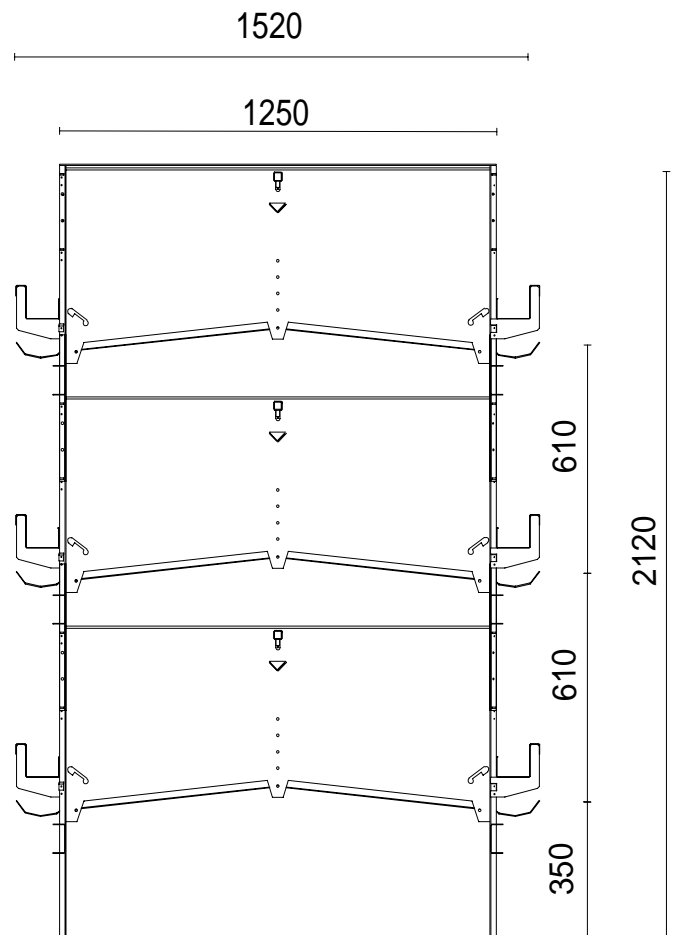

TAPE 150/20 virikehäkki

Triotec 150 virikehäkki laajentaa Triotecin virikehäkkien valikoimaa 20 kanapaikan lokerovaihtoehdolla. Leveämpi virikehäkimalli lisää joustavuutta kanalarakennuksen maksimaaliseen täyttöön. TAPE 150 virikehäkin osien kiinnitystapa nopeuttaa asennusta ja huoltotoimenpiteitä säilyttäen Triotecin virikehäkeissä perinteisesti tunnetut hyvät ominaisuudet. TAPE 150/20 virikehäkissä on säädösten mukaiset orret, pesä ja kuopsutustila tyydyttämässä kanojen luonnollisia käyttäytymistarpeita. Pimeät pesät häkin etureunassa takaavat munien puhtauden yhdessä muovitetun pohjaverkon kanssa. Orsina joko puorsi tai sinkitty teräsputki. Rehukouru on suunniteltu siten, että sitä voi käyttää apuna ylempiin kerroksiin kiivetessä. Lisäksi lisävarusteena kahden rivin väliin asennettava pyörillä varustettu hoitoalusta, joka käyttää rehukourua kiskonaan. Lokerokoko Tape 150 virikehäkissä on 20 kanapaikkaa 2,4 metrin matkalla, 40 kanapaikkaa 4,8 metrin matkalla. Kolmen kerroksen häkkiosastoon (1,5x2,4m) mahtuu 120 kanaa, vastaavasti neljän kerroksen osastoon 160 kanaa.

Orsitilaa on 15 cm/kana, rehukourutilaa on vastaavasti 12 cm/kana.

Pesän kohdalla pohjaverkko on muovitettu. Pesä on säädösten mukainen, munat pysyvät puhtaampana kuin erillisen muovilevyn tai ruohomaton kanssa, ei erillisiä puhdistettavia osia. Munista 98-99% tulee pesiin. Etupesä pitää särömunaprosentin pienenä.

KORKEALAATUISET LAITTEET ASiantuntemuksella

TRIOTEC OY

TAPE 150/20 - virikehäkki

3-kerroshäkki

Mitat:

- Syvyys.....625 mm
- Pituus.....2408 mm
- Korkeus.....450 mm
- Pohjaverkon kallistus.....10%
- Pohjaverkon lanka \varnothing2,2 mm
- Rehuketjun nopeus.....10 m/min
- Lantamaton nopeus.....5 m/min
- Kanamäärä/lokero.....20 kpl
- Kanamäärä/osasto
 - 3-kerroshäkki.....120 kpl
 - 4-kerroshäkki.....160 kpl
 - 5-kerroshäkki.....200 kpl
 - 6-kerroshäkki.....240 kpl