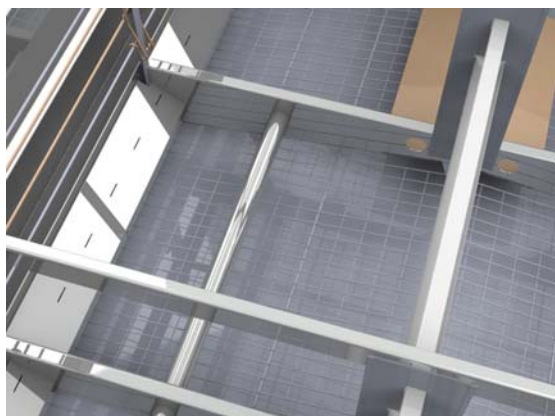

TAPE 150/20 virikehäkki

Triotec 150 virikehäkki laajentaa Triotecin virikehäkkien valikoimaa 20 kanapaikan lokerovaihtoehdolla. Leveämpi virikehäkimalli lisää joustavuutta kanalarakennuksen maksimaaliseen täyttöön. TAPE 150 virikehäkin osien kiinnitystapa nopeuttaa asennusta ja huoltotoimenpiteitä säilyttäen Triotecin virikehäkeissä perinteisesti tunnetut hyvät ominaisuudet. TAPE 150/20 virikehäkissä on säädösten mukaiset orret, pesä ja kuopsutustila tyydyttämässä kanojen luonnollisia käyttäytymistarpeita. Pimeät pesät häkin etureunassa takaavat munien puhtauden yhdessä muovitetun pohjaverkon kanssa. Orsina joko puorsi tai sinkitty teräsputki. Rehukouru on suunniteltu siten, että sitä voi käyttää apuna ylempiin kerroksiin kiivetessä. Lisäksi lisävarusteena kahden rivin väliin asennettava pyörillä varustettu hoitoalusta, joka käyttää rehukourua kiskonaan. Lokerokoko Tape 150 virikehäkissä on 20 kanapaikkaa 2,4 metrin matkalla, 40 kanapaikkaa 4,8 metrin matkalla. Kolmen kerroksen häkkiosastoon (1,5x2,4m) mahtuu 120 kanaa, vastaavasti neljän kerroksen osastoon 160 kanaa.

Orsitilaa on 15 cm/kana, rehukourutilaa on vastaavasti 12 cm/kana.

Pesän kohdalla pohjaverkko on muovitettu. Pesä on säädösten mukainen, munat pysyvät puhtaampana kuin erillisen muovilevyn tai ruohomaton kanssa, ei erillisiä puhdistettavia osia. Munista 98-99% tulee pesiin. Etupesä pitää särömunaprosentin pienenä.

Kanat viihtyvät hyvin ja ovat rauhallisia Tape virikehäkissä.

Rehukourun reunaan tuleva hoitoalusta. Rehukourun tukevaa etureunaa voidaan käyttää apuna kiivetessä ylempiin kerroksiin.

Triotecin valikoimista löydät kaikki tarvittavat laitteet sekä häkki- että lattiakanalan sisustukseen.