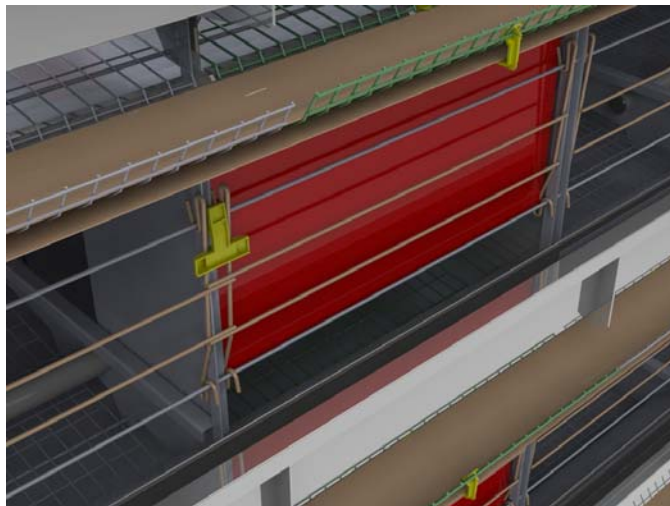

TAPE 150/20 virikehäkki

Triotec 150 virikehäkki laajentaa Triotecin virikehäkkien valikoimaa 20 kanapaikan lokerovaihtoehdolla. Leveämpi virikehäkimalli lisää joustavuutta kanalarakennuksen maksimaaliseen täyttöön. TAPE 150 virikehäkin osien kiinnitystapa nopeuttaa asennusta ja huoltotoimenpiteitä säilyttäen Triotecin virikehäkeissä perinteisesti tunnetut hyvät ominaisuudet. TAPE 150/20 virikehäkissä on säädösten mukaiset orret, pesä ja kuopsutustila tyydyttämässä kanojen luonnollisia käyttäytymistarpeita. Pimeät pesät häkin etureunassa takaavat munien puhtauden yhdessä muovitetun pohjaverkon kanssa. Orsina joko puorsi tai sinkitty teräsputki. Rehukouru on suunniteltu siten, että sitä voi käyttää apuna ylempiin kerroksiin kiivetessä. Lisäksi lisävarusteena kahden rivin väliin asennettava pyörillä varustettu hoitoalusta, joka käyttää rehukourua kiskonaan. Lokerokoko Tape 150 virikehäkissä on 20 kanapaikkaa 2,4 metrin matkalla, 40 kanapaikkaa 4,8 metrin matkalla. Kolmen kerroksen häkkiosastoon (1,5x2,4m) mahtuu 120 kanaa, vastaavasti neljän kerroksen osastoon 160 kanaa.

Orsitilaa on 15 cm/kana, rehukourutilaa on vastaavasti 12 cm/kana.

Pesän kohdalla pohjaverkko on muovitettu. Pesä on säädösten mukainen, munat pysyvät puhtaampana kuin erillisen muovilevyn tai ruohomaton kanssa, ei erillisiä puhdistettavia osia. Munista 98-99% tulee pesiin. Etupesä pitää särömunaprosentin pienenä.

Kanat viihtyvät hyvin ja ovat rauhallisia Tape virikehäkissä.

Rehukourun reunaan tuleva hoitoalusta. Rehukourun tukevaa etureunaa voidaan käyttää apuna kiivetessä ylempiin kerroksiin.

Triotecin valikoimista löydät kaikki tarvittavat laitteet sekä häkki- että lattiakanalan sisustukseen.