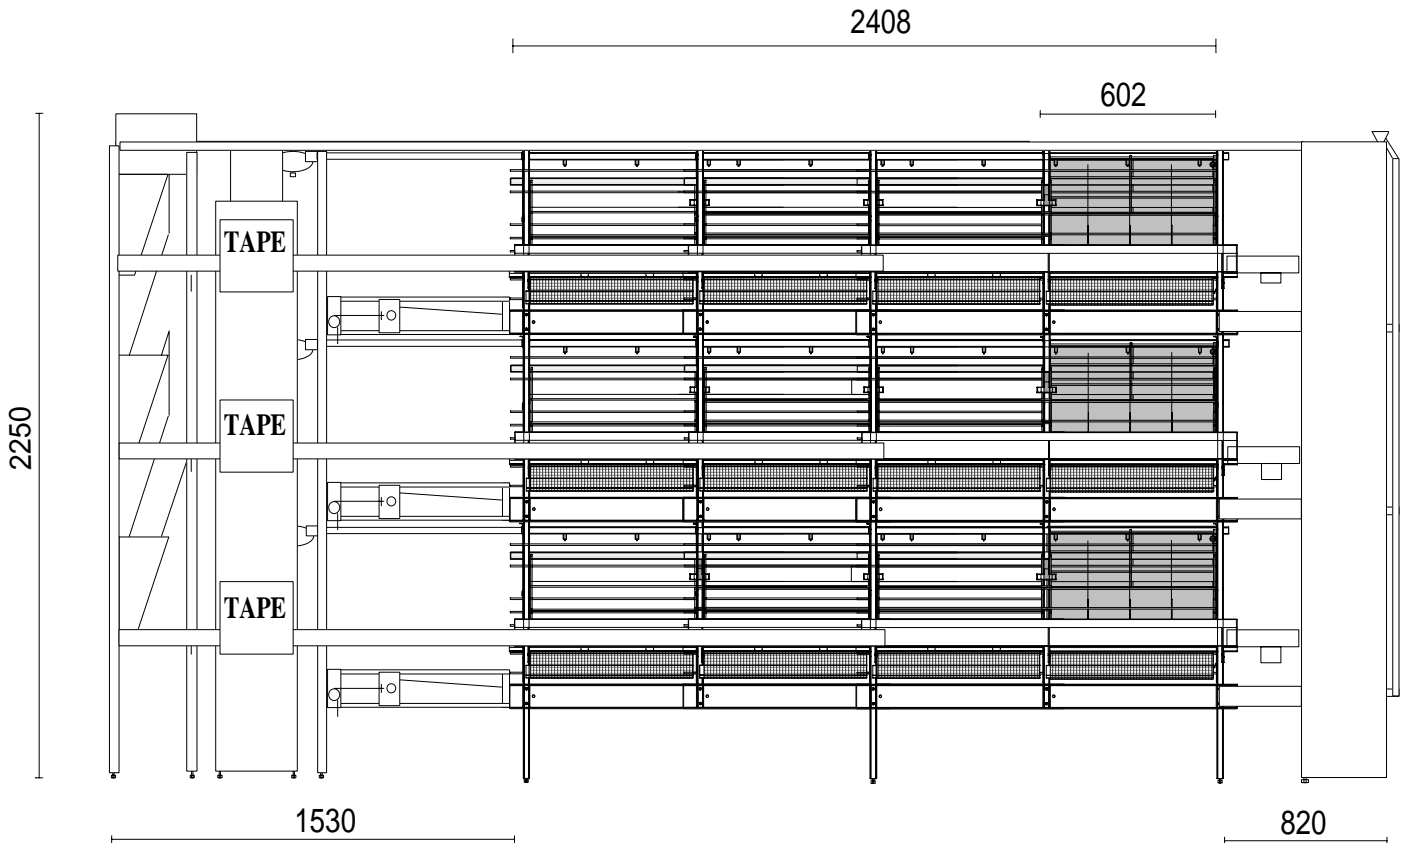

TAPE 150/20 virikehäkki

Triotec 150 virikehäkki laajentaa Triotecin virikehäkkien valikoimaa 20 kanapaikan lokerovaihtoehdolla. Leveämpi virikehäkimalli lisää joustavuutta kanalarakennuksen maksimaaliseen täyttöön. TAPE 150 virikehäkin osien kiinnitystapa nopeuttaa asennusta ja huoltotoimenpiteitä säilyttäen Triotecin virikehäkeissä perinteisesti tunnetut hyvät ominaisuudet. TAPE 150/20 virikehäkissä on säädösten mukaiset orret, pesä ja kuopsutustila tyydyttämässä kanojen luonnollisia käyttäytymistarpeita. Pimeät pesät häkin etureunassa takaavat munien puhtauden yhdessä muovitetun pohjaverkon kanssa. Orsina joko puorsi tai sinkitty teräsputki. Rehukouru on suunniteltu siten, että sitä voi käyttää apuna ylempiin kerroksiin kiivetessä. Lisäksi lisävarusteena kahden rivin väliin asennettava pyörillä varustettu hoitoalusta, joka käyttää rehukourua kiskonaan. Lokerokoko Tape 150 virikehäkissä on 20 kanapaikkaa 2,4 metrin matkalla, 40 kanapaikkaa 4,8 metrin matkalla. Kolmen kerroksen häkkiosastoon (1,5x2,4m) mahtuu 120 kanaa, vastaavasti neljän kerroksen osastoon 160 kanaa.

Orsitilaa on 15 cm/kana, rehukourutilaa on vastaavasti 12 cm/kana.

Pesän kohdalla pohjaverkko on muovitettu. Pesä on säädösten mukainen, munat pysyvät puhtaampana kuin erillisen muovilevyn tai ruohomaton kanssa, ei erillisiä puhdistettavia osia. Munista 98-99% tulee pesiin. Etupesä pitää särömunaprosentin pienenä.

KORKEALAATUISET LAITTEET ASiantuntemuksella

TRIOTEC OY

TAPE 150/20 - virikehäkki

3-kerroshäkki

Mitat:

- Syvyys.....625 mm
- Pituus.....2408 mm
- Korkeus.....450 mm
- Pohjaverkon kallistus.....10%
- Pohjaverkon lanka \varnothing2,2 mm
- Rehuketjun nopeus.....10 m/min
- Lantamaton nopeus.....5 m/min
- Kanamäärä/lokero.....20 kpl
- Kanamäärä/osasto
 - 3-kerroshäkki.....120 kpl
 - 4-kerroshäkki.....160 kpl
 - 5-kerroshäkki.....200 kpl
 - 6-kerroshäkki.....240 kpl