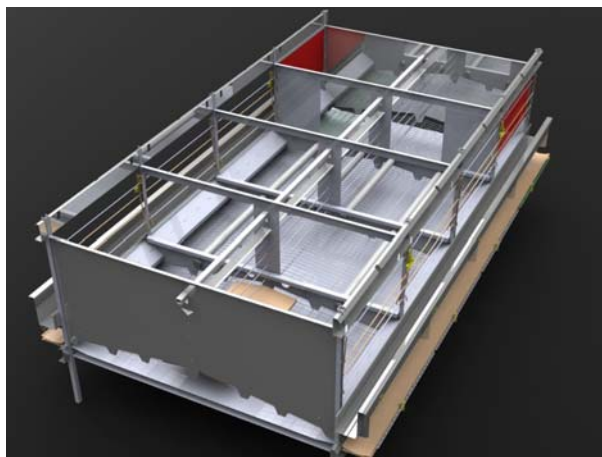

TAPE 150/20 virikehäkki

Triotec 150 virikehäkki laajentaa Triotecin virikehäkkien valikoimaa 20 kanapaikan lokerovaihtoehdolla. Leveämpi virikehäkimalli lisää joustavuutta kanalarakennuksen maksimaaliseen täyttöön. TAPE 150 virikehäkin osien kiinnitystapa nopeuttaa asennusta ja huoltotoimenpiteitä säilyttäen Triotecin virikehäkeissä perinteisesti tunnetut hyvät ominaisuudet. TAPE 150/20 virikehäkissä on säädösten mukaiset orret, pesä ja kuopsutustila tyydyttämässä kanojen luonnollisia käyttäytymistarpeita. Pimeät pesät häkin etureunassa takaavat munien puhtauden yhdessä muovitetun pohjaverkon kanssa. Orsina joko puorsi tai sinkitty teräsputki. Rehukouru on suunniteltu siten, että sitä voi käyttää apuna ylempiin kerroksiin kiivetessä. Lisäksi lisävarusteena kahden rivin väliin asennettava pyörillä varustettu hoitoalusta, joka käyttää rehukourua kiskonaan. Lokerokoko Tape 150 virikehäkissä on 20 kanapaikkaa 2,4 metrin matkalla, 40 kanapaikkaa 4,8 metrin matkalla. Kolmen kerroksen häkkiosastoon (1,5x2,4m) mahtuu 120 kanaa, vastaavasti neljän kerroksen osastoon 160 kanaa.

Orsitilaa on 15 cm/kana, rehukourutilaa on vastaavasti 12 cm/kana.

Pesän kohdalla pohjaverkko on muovitettu. Pesä on säädösten mukainen, munat pysyvät puhtaampana kuin erillisen muovilevyn tai ruohomaton kanssa, ei erillisiä puhdistettavia osia. Munista 98-99% tulee pesiin. Etupesä pitää särömunaprosentin pienenä.

Kanat viihtyvät hyvin ja ovat rauhallisia Tape virikehäkissä.

Rehukourun reunaan tuleva hoitoalusta. Rehukourun tukevaa etureunaa voidaan käyttää apuna kiivetessä ylempiin kerroksiin.

Triotecin valikoimista löydät kaikki tarvittavat laitteet sekä häkki- että lattiakanalan sisustukseen.