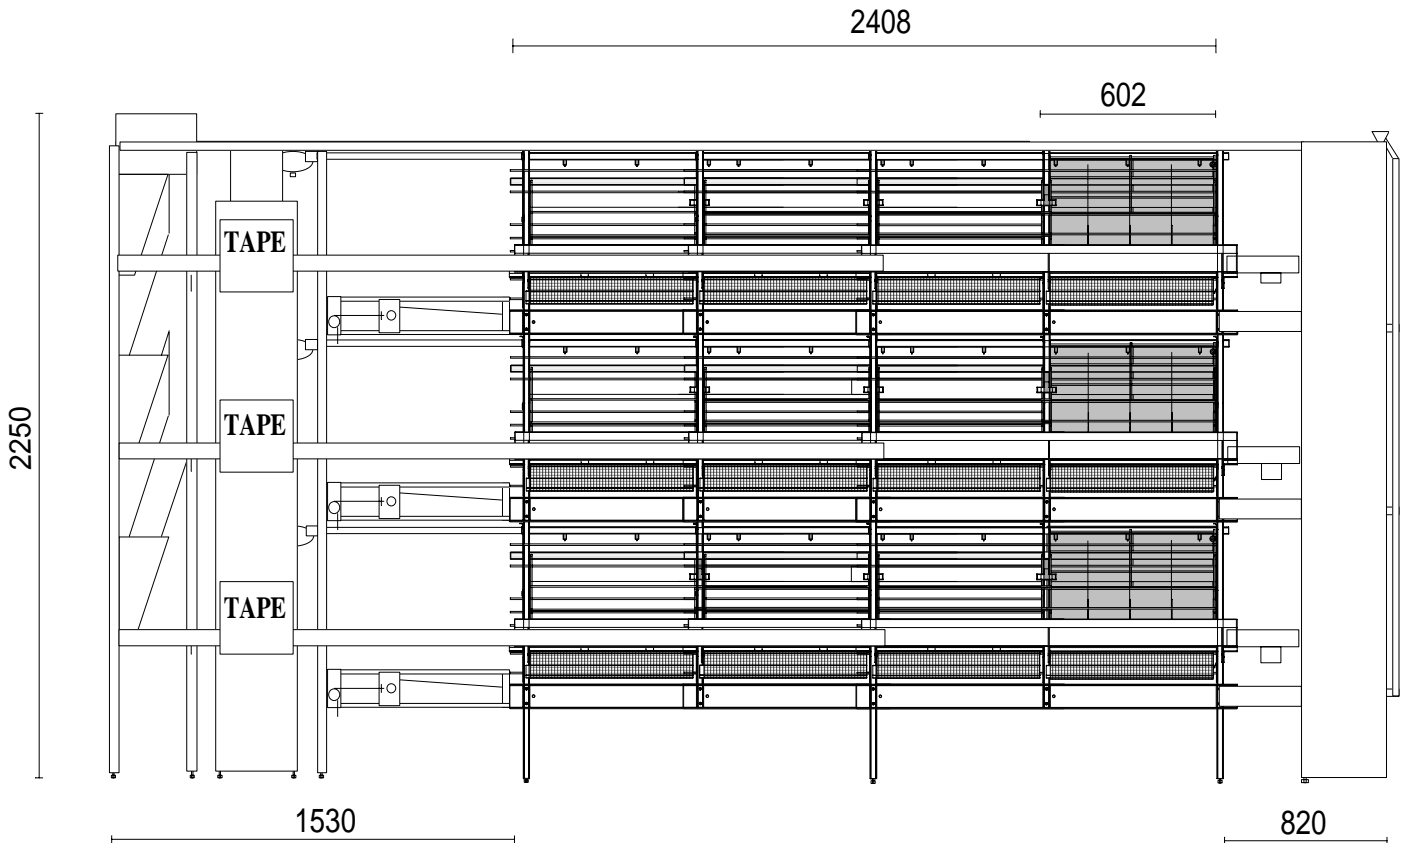

TAPE 150/20 - virikehäkki

3-kerroshäkki

Mitat:

- -Syvyys.....625 mm
- -Pituus.....2408 mm
- -Korkeus.....450 mm
- -Pohjaverkon kallistus.....10%
- -Pohjaverkon lanka $\varnothing$ .....2,2 mm
- -Rehuketjun nopeus.....10 m/min
- -Lantamaton nopeus.....5 m/min
- -Kanamäärä/lokero.....20 kpl
- -Kanamäärä/osasto
  - 3-kerroshäkki.....120 kpl
  - 4-kerroshäkki.....160 kpl
  - 5-kerroshäkki.....200 kpl
  - 6-kerroshäkki.....240 kpl