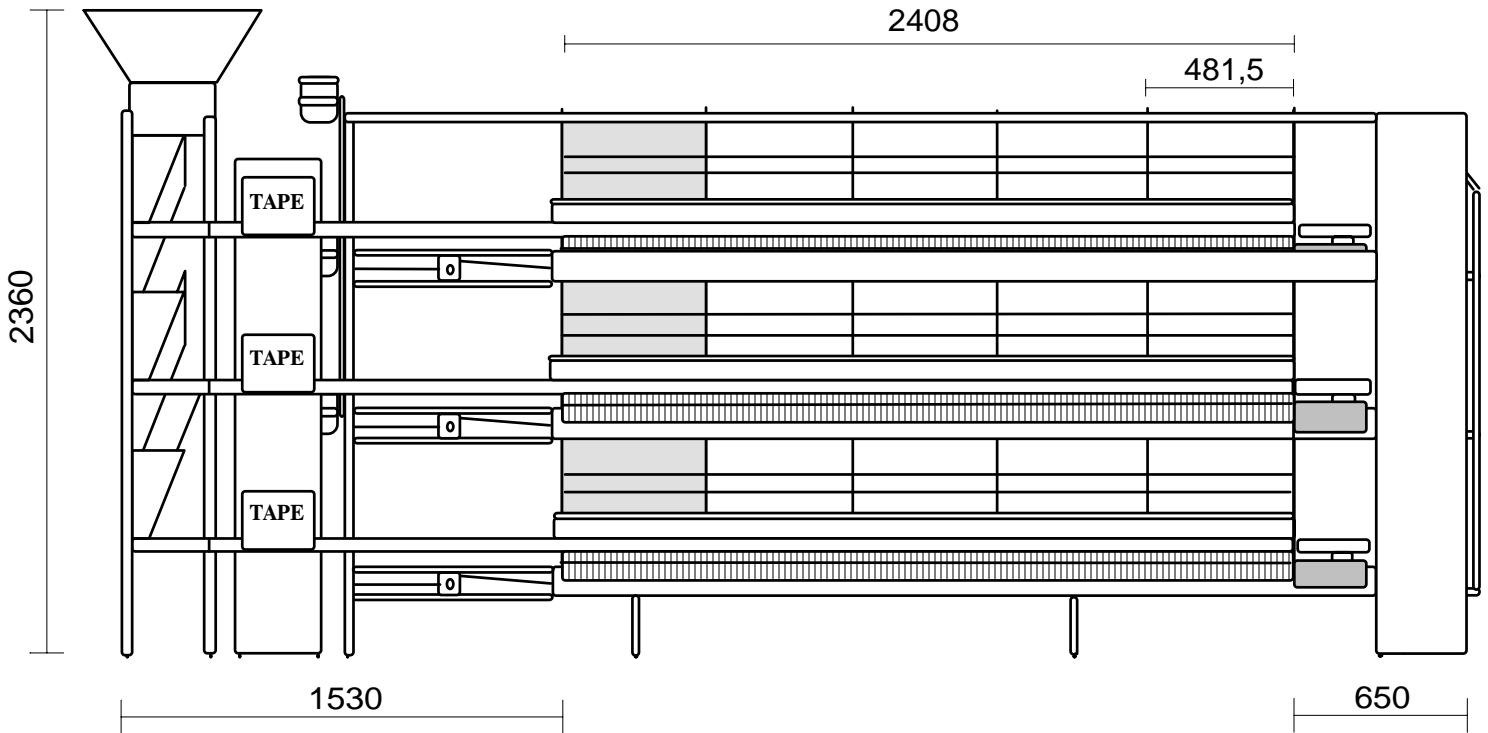

## TAPE 136/16 virikehäkki

Triotec Tape 136/16 virikehäkkimalli on yksinkertaistettu versio Triotecin Tape 136-mallista. Tape 136/16-mallissa lokerokoko on 16 kanapaikkaa/lokero. Pesä on yhden päätylevyvälän levyinen (481,5 x 502,5 mm) kahdella pesäverholla pimennetty tila varustettuna rei'itetyllä mustalla muovilevyllä munien pysyessä puhtaina. Kuopsutustilana toimii keinonurmi-alue lokeron toisessa päässä. Osaston pituus 2408 mm. Kuopsutustilan portin ja sen kääntömekanismin poistamisella olemme saaneet Tape 136/16 malliin kanapaikan hintaa edullisemmaksi unohtamatta kanojen hyvinvointia. Puuorret ja kynsiviilat kuten 136/8-häkkimallissakin. Virikehäkissä on orret, pesä ja kuopsutustila tyydyttämässä kanojen luonnollisia käyttäytymistarpeita. Pesä on verhojen avulla saatu hämäräksi. Suojainen ja hämärä pesä houkuttelee kanoja munimaan sinne.

*Orsitilaa on 15 cm/kana. Puuorsi pitää kanojen jalat parhaassa mahdollisessa kunnossa.*

*Pesän pohjalla on reijitetty musta muovilevy. Kanat pitävät sitä luonnollisena pesänä ja munivat sinne mielellään. Munista 98-99% tulee pesiin. Levyn reijityksen ansiosta sekä pesä, että munat pysyvät puhtaina. Pohjaa ei tarvitse irroittaa ja puhdistaa erän aikana eikä niiden välillä kuten ruuhotto.*

### Mitat:

- Syvyys.....500 mm
- Pituus.....2408 mm
- Korkeus.....450 mm
- Pohjaverkon kallistus.....10 %
- Pohjaverkon lanka Ø.....2,2 mm
- Rehuketjun nopeus.....10 m/min
- Lantamaton nopeus.....5 m/min
- Kanamäärä / lokero.....16 kpl
- Kanamäärät / osasto
  - 3-kerroshäkki.....96 kpl
  - 4-kerroshäkki.....128 kpl
  - 5-kerroshäkki.....160 kpl