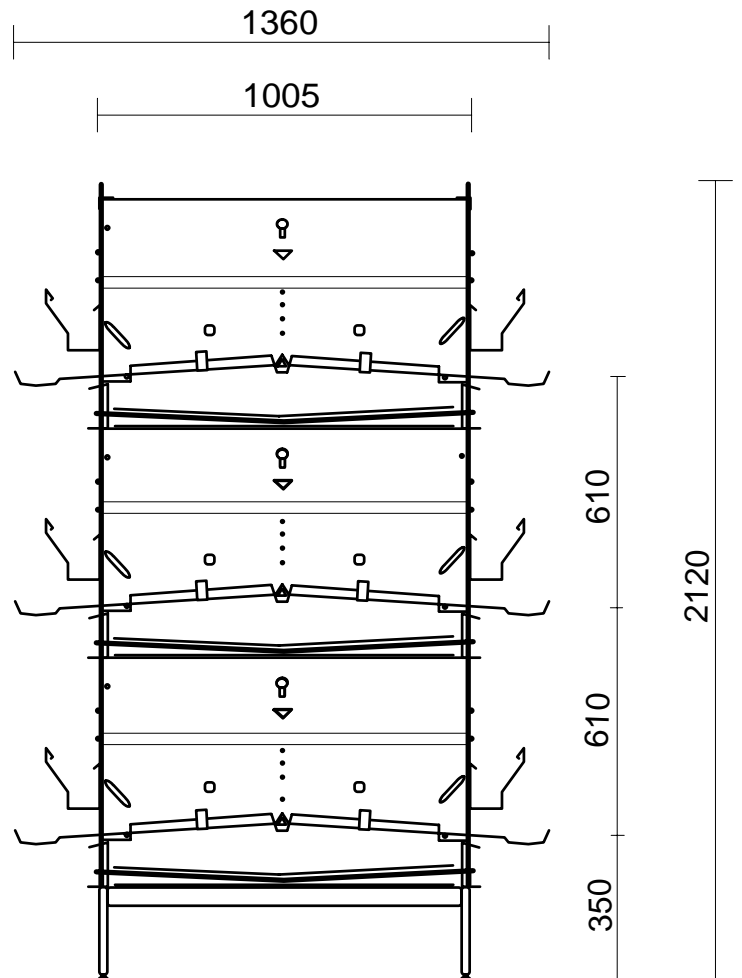

## TAPE 136/16 virikehäkki

Triotec Tape 136/16 virikehäkkimalli on yksinkertaistettu versio Triotecin Tape 136-mallista. Tape 136/16-mallissa lokerokoko on 16 kanapaikkaa/lokero. Pesä on yhden päätylevyvälän levyinen (481,5 x 502,5 mm) kahdella pesäverholla pimennetty tila varustettuna rei'itetyllä mustalla muovilevyllä munien pysyessä puhtaina. Kuopsutustilana toimii keinonurmi-alue lokeron toisessa päässä. Osaston pituus 2408 mm. Kuopsutustilan portin ja sen kääntömekanismin poistamisella olemme saaneet Tape 136/16 malliin kanapaikan hintaa edullisemmaksi unohtamatta kanojen hyvinvointia. Puuorret ja kynsiviilat kuten 136/8-häkkimallissakin. Virikehäkissä on orret, pesä ja kuopsutustila tyydyttämässä kanojen luonnollisia käyttäytymistarpeita. Pesä on verhojen avulla saatu hämäräksi. Suojainen ja hämärä pesä houkuttelee kanoja munimaan sinne.

*Orsitilaa on 15 cm/kana. Puuorsi pitää kanojen jalat parhaassa mahdollisessa kunnossa.*

*Pesän pohjalla on reijitetty musta muovilevy. Kanat pitävät sitä luonnollisena pesänä ja munivat sinne mielellään. Munista 98-99% tulee pesiin. Levyn reijityksen ansiosta sekä pesä, että munat pysyvät puhtaina. Pohjaa ei tarvitse irroittaa ja puhdistaa erän aikana eikä niiden välillä kuten ruuhotto.*

### Mitat:

- Syvyys.....500 mm
- Pituus.....2408 mm
- Korkeus.....450 mm
- Pohjaverkon kallistus.....10 %
- Pohjaverkon lanka Ø.....2,2 mm
- Rehuketjun nopeus.....10 m/min
- Lantamaton nopeus.....5 m/min
- Kanamäärä / lokero.....16 kpl
- Kanamäärät / osasto
  - 3-kerroshäkki.....96 kpl
  - 4-kerroshäkki.....128 kpl
  - 5-kerroshäkki.....160 kpl