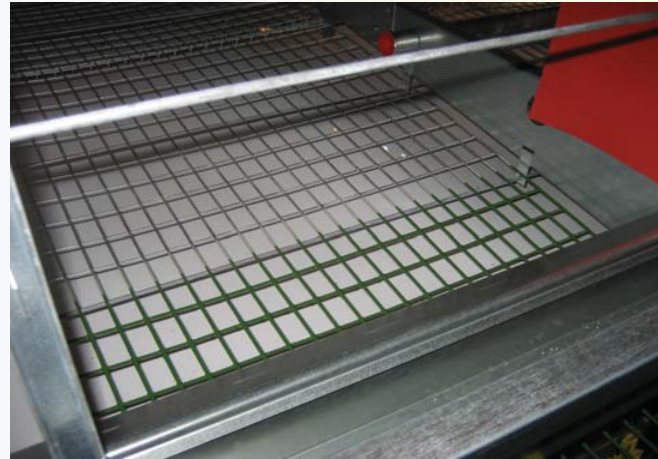

TRIOTEC – kanaloiden asiantuntija

TAPE virikehäkit, pienryhmäkanaloiden laaja mallisto

Tape virikehäkkimallistomme kattaa jokaisen kanayrittäjän tarpeet. Triotecin häkkimallit: Triotec Tape 136/8 (8 kanaa/lokero), Tape 136/16 (16 kanaa/lokero), Tape 150/20 (20 kanaa/lokero) ja Tape 180/25 (25 kanaa/lokero). Tape 180/25 häkkimalli on suunniteltu juuri suomalaisiin kanalarakennuksiin ottaen huomioon suomalaisten kanalahallien erityispiirteet paremmin kuin kilpailijat. Kanapaikkamäärät pysyvät samana tai lisääntyvät pienemmällä rivimäärällä verrattuna vanhoihin varustelemattomiin häkkeihin. Kaikki Triotec-virikehäkit valmistetaan **Suomessa** Koski TL:ssä. Tape-häkkejä on valmistettu jo 30 vuotta samoissa tiloissa. Pienenä yrityksenä kuuntelemme asiakkaan tarpeita ja teemme tarvittaessa yksittäisiin projekteihin räätälöintejä asiakkaan tarpeiden mukaan. Kehitämme tuotteitamme koko ajan asiakkailtamme tulevan palautteen mukaisesti ja reagoimme ongelmatilanteisiin nopeasti. Suosimalla suomalaista valmistajaa tuet samalla kotimaista työtä; *suomalainen laitteisto - suomalainen kananmuna*. Tuotekehityksemme tuloksena uutena ominaisuutena Tape 180-häkkimallissamme ovat pesän alueelta muovitettu pohjaverkko, uusi helpommin puhtaana pidettävä keskikouru ja monta uutta oivallusta asennuksen ja huollon nopeuttamiseen. *Tervetuloa tutustumaan mallistoon tiloihimme.*

Triotec Tape 180/25 virikehäkki.

Pesä lokeron toisessa päässä, toisessa kuopsutustila, tukeva rakenne, nopea asentaa. Optimoitu mitoitus suomalaisiin tuotantotiloihin. Puu- tai teräsorret. Suuren suosion saavuttaneen häkkimallimme esittelymalli kokonaisuudessaan näyttelyhuoneessamme.

Pesän kohdalla pohjaverkko on muovitettu. Pesä on säädösten mukainen, munat pysyvät puhtaampana kuin erillisen muovilevyn tai ruohomaton kanssa, ei erillisiä puhdistettavia osia. Kanat munivat pesään mielellään. Munista 98-99% tulee pesiin. Etupesä pitää särömunaprosentin pienenä.