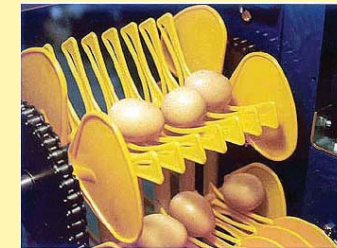

Muista myös:

VDL
ruokkijajärjestelmät

FARMTEC
Lantakuljettimet

TRIOTEC
Neliösiilot pelletti-
varastointiin, lantakeru-
rukat ja munahissit

Triotec älysiilojärjestelmä. Siilossa varastoitavan materiaalin painonvalvontajärjestelmä. GSM- ja internet-pohjainen seuranta antaa runsaasti työkaluja siilojen täyden seurantaan. Älysiilopaketti on asennettavissa kaikkiin Triotecin siilomalleihin sekä jälkiasennettuna, että suoraan uuteen siilon tilattaessa.

Uutuus: Triotec TR125 spiraalikuljetin suurempien rehumäärien kuljetukseen. Kysy lisää myyjiltämme. Myös 75 mm, 90 mm spiraalit ja 114 mm ruuvikuljettimet.

Tuotteistamme lisää internet-sivuiltamme.

Ziehl-Abegg puhaltimet
Varmatoimiset ja laadukkaat
puhaltimet kanalarakennuksiin.

AgriLight valaisimet
Laadukkaat ja huokeat
valaisimet kanalarakennuksiin

Lubing supemippajuomalaitteet
broilereille ja broileremolle.
Nipoista tulee todella runsaasti vettä. Tippakupit pitävät pohjat kuivina. Ei ruuhkaa nipoilla. Ei ruuhkaa pesien edessä.

Staalkat maatilapakkaajat häkkikanaloihin, broileremokanaloihin sekä lattiakanaloihin. Monia malleja erilaisiin tarpeisiin.

Farmtec munaelevaattorit Triotec Tape-häkkeihin. Luotettava laitteisto munien siirtoon häkkirivien päistä munahuoneeseen. Kerää kerralla kaikista kerroksista ja riveistä munat poikittaiskuljettimelle.