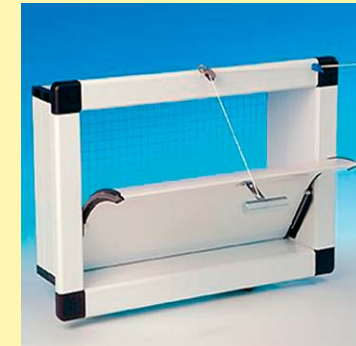

Optiflex korvausilma-aukot seinään tai välikattoon. Seinäaukon läpässä kaksi sarnapistettä. Ilma saadaan suunnattua kesällä alas ja talvella ylös.