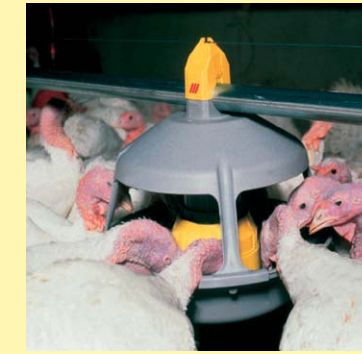

Triotec ulkosilot. Koot 9-70 m³. Sopivat sekä rehulle että puupelletille. Puhallustäyttö. Miesluukku ja tarkkailuikkunat kyljessä. Poistoilma-syklonissa lintuverkko. Helppo asennus, kuljetus-automme nostaa valmiin siilon paikoilleen.

KiXoo ruokkijat broileremokanoille. Rehukupit putkikiekkissä, jossa spiraali kiertää 30 m/min. Kaikki linnut saavat rehun samanaikaisesti.

HaiKoo ruokkijat broilereille. Rehuikkuna ja matala kupin reuna helpottavat syömistä alussa. Nopeakäyntinen spiraali täyttää linjan viimeisetkin kupit nopeasti.