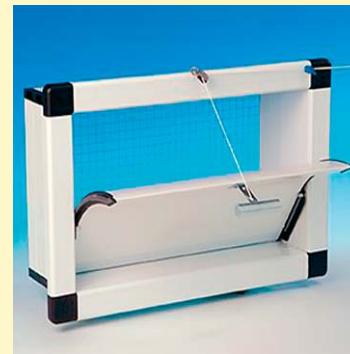

KiXoo ruokkijat broileremokanoille. Rehukupit putkikiekkissä, jossa spiraali kiertää 30 m/min. Kaikki linnut saavat rehun samanaikaisesti.

HaiKoo ruokkijat broilereille. Rehuikkuna ja matala kupin reuna helpottavat syömistä alussa. Nopeakäyntinen spiraali täyttää linjan viimeisetkin kupit nopeasti.

Optimax ruokkijat kalkkunoiden kasvatukseen. **Lubing** nippajuomalaitteet kalkkunoille.

Lubing supernippajuomalaitteet broilereille ja broileremokanoille. Nipoista tulee todella runsaasti vettä. Tippakupit pitävät pohjat kuivina. Ei ruuhkaa nipoilla. Ei ruuhkaa pesien edessä.