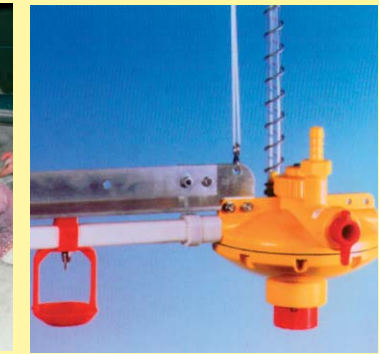

Optimax ruokkijat kalkkunoiden kasvatukseen. **Lubing** nippajuomalaitteet kalkkunoille.

Lubing supernippajuomalaitteet broilereille ja broileremokanoille. Nipoista tulee todella runsaasti vettä. Tippakupit pitävät pohjat kuivina. Ei ruuhkaa nipoilla. Ei ruuhkaa pesien edessä.