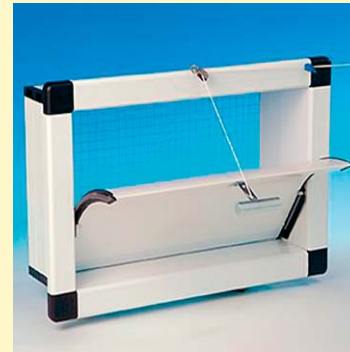

KiXoo ruokkijat broileremokanoille. Rehukupit putkikiekkissä, jossa spiraali kiertää 30 m/min. Kaikki linnut saavat rehun samanaikaisesti.

HaiKoo ruokkijat broilereille. Rehuikkuna ja matala kupin reuna helpottavat syömistä alussa. Nopeakäyntinen spiraali täyttää linjan viimeisetkin kupit nopeasti.

Optimax ruokkijat kalkkunoiden kasvatukseen. **Lubing** nippajuomalaitteet kalkkunoille.

Lubing supernippajuomalaitteet broilereille ja broileremokanoille. Nipoista tulee todella runsaasti vettä. Tippakupit pitävät pohjat kuivina. Ei ruuhkaa nipoilla. Ei ruuhkaa pesien edessä.