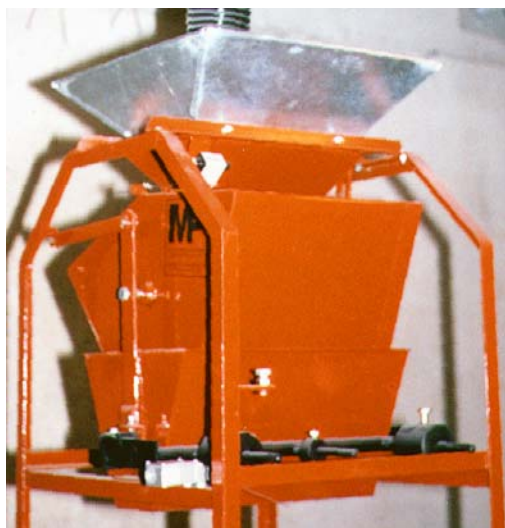

REHUN PUNNITUS ja SEKOITUS

Mekaaninen kaksikammioinen vaaka. Kammio 6-10 kg.
Teho 4-6000 kg/tunti. Mekaaninen nollattava laskuri vakiona.
Digitaalinen nollattava kaukonäyttö lisävarusteena.
Liitettävissä DOL 95 tietokoneeseen.

DOL 99 elektroninen rumpuvaaka. Täyttö 20 kg.
Teho n. 2000 kg/tunti. Tarkkuus 0,5%. Digitaalinen näyttö.
Nollattava kokonaiskulutuslaskuri.
Mahdollisuus myös rajoitettuun ruokintaan.
Hälytyslähde rehun loppumisesta.
Kahden rehun versio DOL 99-2 mahdollistaa
rehun sekoituksen.
Liitettävissä DOL 95 tietokoneeseen.

DOL 99B elektroninen rumpuvaaka. Täyttö 20 kg.
Teho n. 2000 kg/tunti. Tarkkuus 0,5%.
Liitetään aina DOL 95 tietokoneeseen.
Rehua voidaan ottaa kolmesta siilosta. Yhdestä
kerrallaan tai kaikista sekoittamalla. Rehu voidaan siirtää
kahteen huoneeseen.
Mahdollisuus myös rajoitettuun ruokintaan.
Kytännät myös vesimittarille, lämpötila- ja
kosteusantureille, hälytykselle, kirjoittimelle, pc:lle
ja lintuvaa'alle. Lintujen paino syötettävissä myös käsin.
Pc voi lähiverkkoon kytkettynä olla maks. 1,2km päässä.
Modeemikäytössä yhteys puhelinlinjojen välityksellä.
Lintujen kuolleisuus ja kolme muuta vapaasti valittavaa
arvoa syötettävissä käsin.
Erittäin monipuoliset hälytysasetukset.